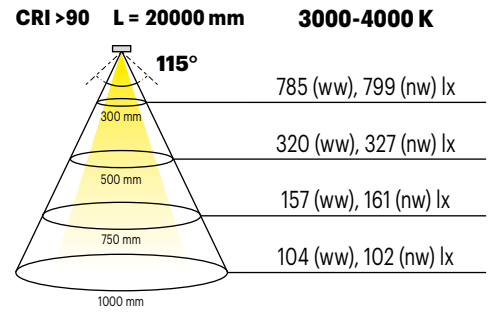

### ALLGEMEINE INFORMATIONEN / GENERAL INFORMATION

Artikel-Nr.	Article no.	--	751101311
Artikelbezeichnung	Article description	--	STRIP LED REEL GP MOOVE 4 24V 3000-4000K 144x2 LED/m LED TYPE 2835 10,0W/m W4,0mm L20000,0mm CRI90
Lieferumfang	Scope of delivery	--	flexibles Leuchtprofil

### PRODUKTMERKMALE / PRODUCT ATTRIBUTES

Leuchtyp	Type of light		Linearleuchten	Linear lights
Lichtquellentyp	Light source type	--	LED	
Werkstoff	Material	--	Silikon	silicone
Farbe	Color	--	Weiß	White
Betriebsspannung	Operating voltage	V	DC 24	
Leistung	Power	W	200,0	
Leistung pro Meter	Power per Meter	W/m	10,0	
Anzahl LEDs	Number of LEDs	St. / pcs.	144x2	
Farbtemperatur	Color temperature	K	3000-4000	
Farbtemperatur min.	Min. color temperature	K	3000	
Farbtemperatur max.	Max. color temperature	K	4000	
Farbwiedergabeindex	Color rendering index	Ra / CRI	>90	
Länge	Length	mm	20000	
Breite	Width	mm	4	
Höhe	Height	mm	8	
Einbautiefe	Installation depth	mm	8,5	
Schutzart	Protection class IP	IP	20	
Schutzklasse	Protection class	--	III	
Lichtausbeute	Luminous efficiency	lm / m	194,7 (ww), 196,77 (nw)	
Beleuchtungsstärke	Illuminant level	lx (300 mm)	785,07 (ww), 798,73 (nw)	
		lx (500 mm)	319,866667 (ww), 326,97 (nw)	
		lx (750 mm)	157,23 (ww), 161,03 (nw)	
		lx (1000 mm)	104,4 (ww), 102,2 (nw)	
Abstrahlwinkel	Beam angle	°	115	
Schalter	Switch	--	Nein	No
Energieeffizienzklasse der Lichtquelle	Power efficiency class of light source	--	F	

PRODUKTFOTO / PRODUCT PHOTO

BELEUCHTUNGSDIAGRAMM / PHOTOMETRICS

ABMESSUNGEN / DIMENSIONS

**ZUBEHÖR / ACCESSORIES**