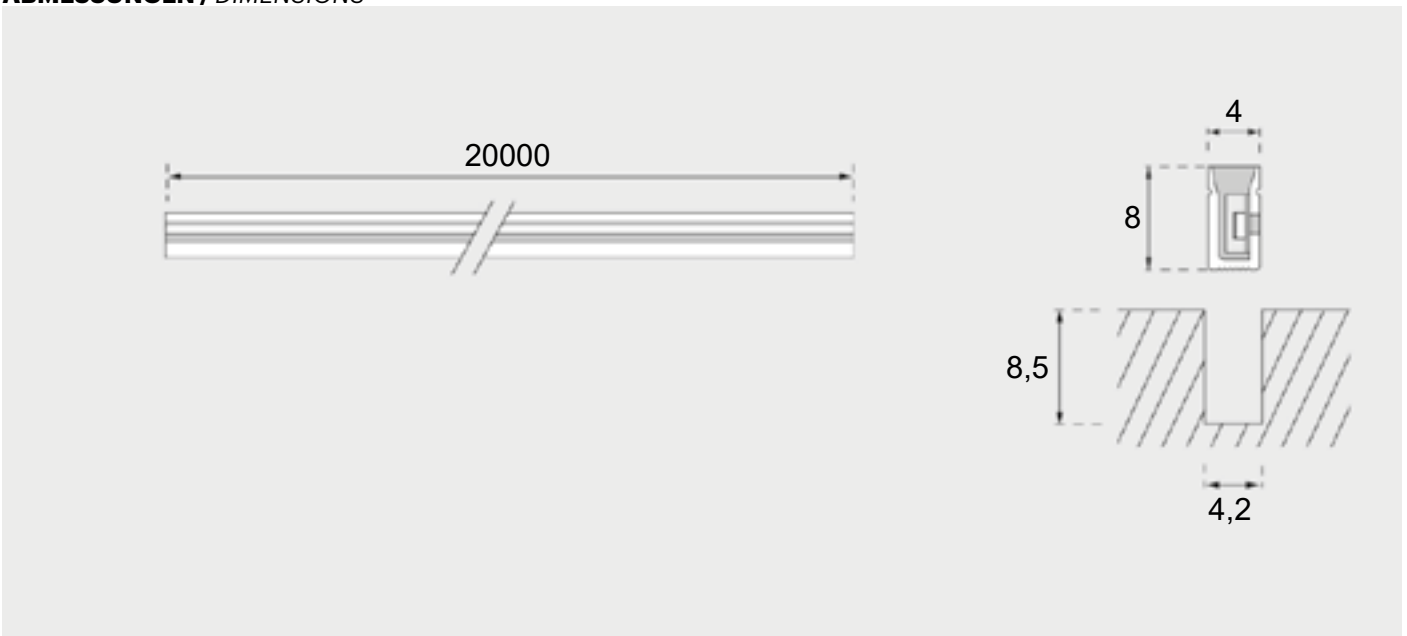

### ALLGEMEINE INFORMATIONEN / GENERAL INFORMATION

Artikel-Nr.	Article no.	--	751101311
Artikelbezeichnung	Article description	--	STRIP LED REEL GP MOOVE 4 24V 3000-4000K 144x2 LED/m LED TYPE 2835 10,0W/m W4,0mm L20000,0mm CRI90
Lieferumfang	Scope of delivery	--	flexibles Leuchtprofil

### PRODUKTMERKMALE / PRODUCT ATTRIBUTES

Leuchtyp	Type of light		Linearleuchten	Linear lights
Lichtquellentyp	Light source type	--	LED	
Werkstoff	Material	--	Silikon	silicone
Farbe	Color	--	Weiß	White
Betriebsspannung	Operating voltage	V	DC 24	
Leistung	Power	W	200,0	
Leistung pro Meter	Power per Meter	W/m	10,0	
Anzahl LEDs	Number of LEDs	St. / pcs.	144x2	
Farbtemperatur	Color temperature	K	3000-4000	
Farbtemperatur min.	Min. color temperature	K	3000	
Farbtemperatur max.	Max. color temperature	K	4000	
Farbwiedergabeindex	Color rendering index	Ra / CRI	>90	
Länge	Length	mm	20000	
Breite	Width	mm	4	
Höhe	Height	mm	8	
Einbautiefe	Installation depth	mm	8,5	
Schutzart	Protection class IP	IP	20	
Schutzklasse	Protection class	--	III	
Lichtausbeute	Luminous efficiency	lm / m	194,7 (ww), 196,77 (nw)	
Beleuchtungsstärke	Illuminant level	lx (300 mm)	785,07 (ww), 798,73 (nw)	
		lx (500 mm)	319,866667 (ww), 326,97 (nw)	
		lx (750 mm)	157,23 (ww), 161,03 (nw)	
		lx (1000 mm)	104,4 (ww), 102,2 (nw)	
Abstrahlwinkel	Beam angle	°	115	
Schalter	Switch	--	Nein	No
Energieeffizienzklasse der Lichtquelle	Power efficiency class of light source	--	F	

PRODUKTFOTO / PRODUCT PHOTO

BELEUCHTUNGSDIAGRAMM / PHOTOMETRICS

ABMESSUNGEN / DIMENSIONS

**ZUBEHÖR / ACCESSORIES**